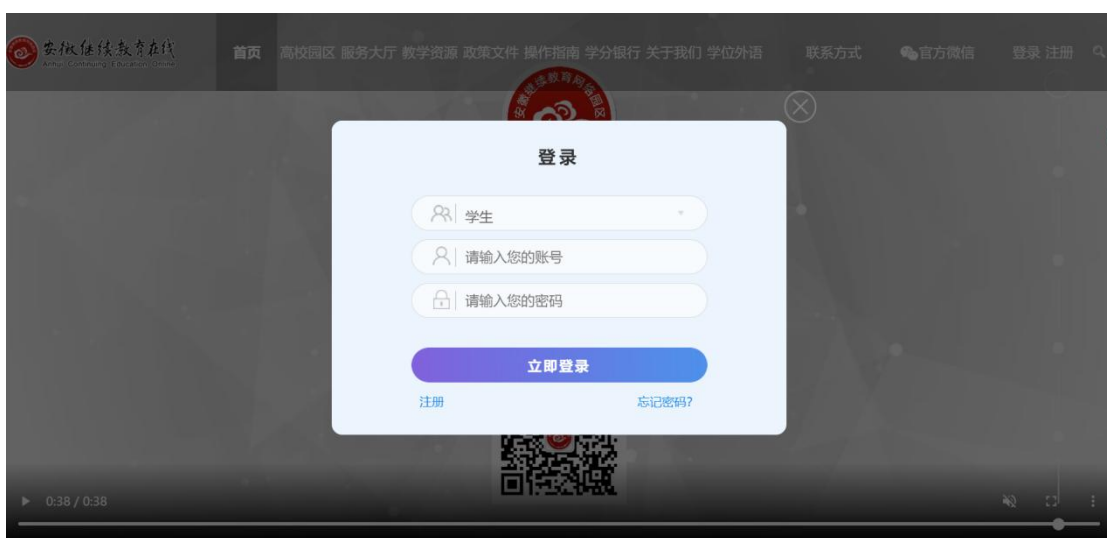

附件 2:

成人高考辅导在线课程资源学习手册

一、电脑端操作

(一) 账号注册登录

使用 360 浏览器，输入网址：<https://www.ahjxjy.cn>，进入“安徽继续教育在线”平台主页，点击右上角的“登录按钮”，输入身份“学生”，账号为身份证号码，初始登录密码为身份证号码后六位，点击登录按钮。如图 1 所示：

图 1 登录页面

首次登录系统需点击“注册”，输入姓名和身份证号码，点击“下一步”注册按钮。注册页面如图 2 所示：